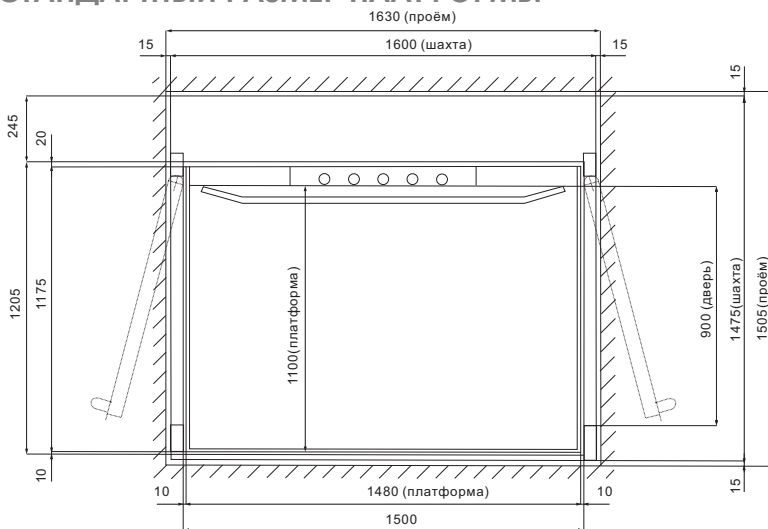

## ТЕХНИЧЕСКИЕ ХАРАКТЕРИСТИКИ

Полное наименование:

Платформа подъемная для инвалидов с вертикальным перемещением с огражденной шахтой и винтовым приводом типа ИНВАПРОМ А1

Номинальная грузоподъемность: 410 кг (опционально до 500 кг)  
 Вместимость: до 5 человек  
 Тип привода: винт-гайка  
 Скорость: максимально 0,15 м/с  
 Электропитание: 3 ф, 380 В, 50 Гц (опция 1 ф, 220 В)  
 Двигатель: 2,2 кВт, 380 В с э/м тормозом  
 Схема управления: 24 В микропроцессорная  
 Максимальная высота подъема: до 12,5 м  
 Соответствие нормам: ПБ 10-403-01  
 Уровень шума: не более 65 дБ  
 Стандартный размер платформы: 1100x1480 мм  
 Платформа: с противоскользящим покрытием  
 Управление: кнопки постоянного нажатия  
 Устройства безопасности: аварийная гайка, аварийный упор, механический привод замков дверей, поручень на платформе, кромка безопасности платформы, кнопка аварийного останова, аварийный концевик, двойной контроль закрытия дверей.

Платформа подъемная вертикального перемещения с шахтой для инвалидов ИНВАПРОМ А1 подходит для всех типов зданий.

Создавая новые продукты, наша цель – обеспечить безопасность и комфорт для людей, ограниченных в передвижении. ИНВАПРОМ А1 – вертикальная лифтовая платформа с элегантным шахтным ограждением белого цвета или со стеклом. Простор и комфорт в помещении дополняют двери с большим стеклом, которые входят в стандартную комплектацию. Подъемник может быть установлен в приямок 50 мм или непосредственно на пол с пандусом высотой 50 мм. Для вертикального подъемника ИНВАПРОМ А1 не требуется отдельное машинное помещение, что является неоспоримым преимуществом при ограниченном пространстве. Всевозможное расположение дверей, большое количество опций и постоянно совершенствующаяся конструкция позволят Вам прикоснуться к современным технологиям и ощутить конкурентное превосходство ИНВАПРОМ А1

## СТАНДАРТНЫЙ РАЗМЕР ПЛАТФОРМЫ